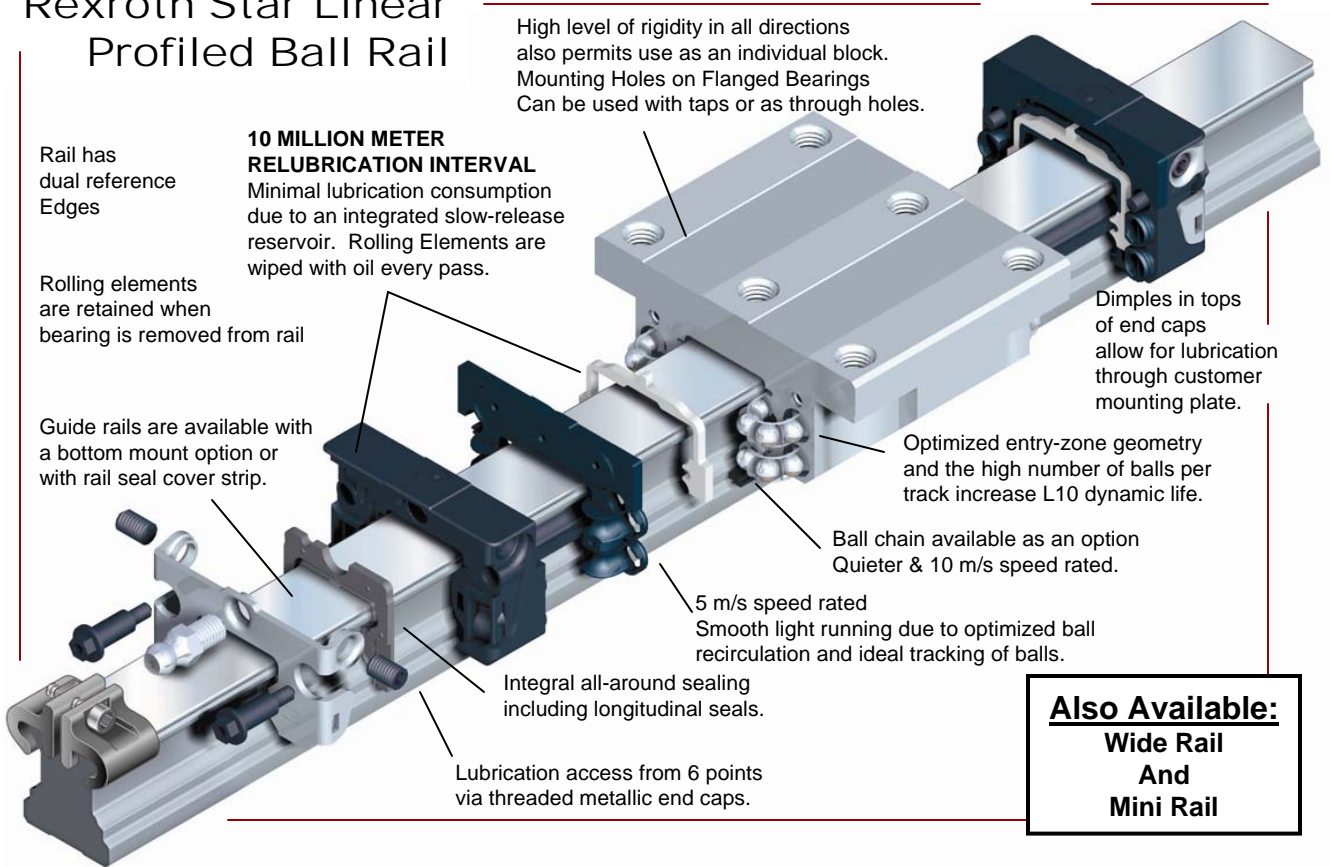

**Rexroth Star Linear
 Profiled Ball Rail**

Also Available:
 Wide Rail
 And
 Mini Rail

**Morrell SWEET 16
 Guaranteed Inventory**

10 million meter
 Relube interval

- Normal Accuracy
 0.040 mm tolerance Height
 0.100 mm tolerance Ref Edge
- Rail Lengths up to 3800 mm
- Specify Length and T_1 Dimension

<u>SIZE</u>	<u>RAIL PART NO</u>	<u>PRELOAD</u>	<u>FLANGED CARRIAGE PART NO</u>	<u>SLIMLINE CARRIAGE PART NO</u>
15	1605-104-31	2%	1651-114-20	1622-114-20
20	1605-804-31	0%	1651-894-20	1622-894-20
25	1605-204-31	0% 2%	1651-294-20 1651-214-20	1622-294-20 1622-214-20
30	1605-704-31	0% 2%	1651-794-20 1651-714-20	na 1622-714-20
35	1605-304-31	0% 2%	1651-394-20 1651-314-20	na 1622-314-20
45	1605-40431	0% 2%	1651-494-20 1651-414-20	Na na