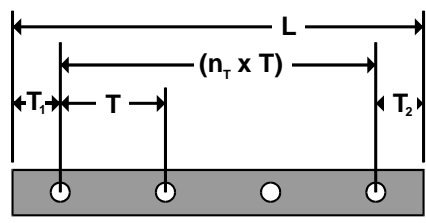

**Rexroth Star Linear
 Profiled Ball Rail**

Also Available:
 Wide Rail
 And
 Mini Rail

**Morrell SWEET 16
 Guaranteed Inventory**

10 million meter
 Relube interval

- Normal Accuracy
 0.040 mm tolerance Height
 0.100 mm tolerance Ref Edge
- Rail Lengths up to 3800 mm
- Specify Length and T_1 Dimension

<u>SIZE</u>	<u>RAIL PART NO</u>	<u>PRELOAD</u>	<u>FLANGED CARRIAGE PART NO</u>	<u>SLIMLINE CARRIAGE PART NO</u>
15	1605-104-31	2%	1651-114-20	1622-114-20
20	1605-804-31	0%	1651-894-20	1622-894-20
25	1605-204-31	0% 2%	1651-294-20 1651-214-20	1622-294-20 1622-214-20
30	1605-704-31	0% 2%	1651-794-20 1651-714-20	na 1622-714-20
35	1605-304-31	0% 2%	1651-394-20 1651-314-20	na 1622-314-20
45	1605-40431	0% 2%	1651-494-20 1651-414-20	Na na